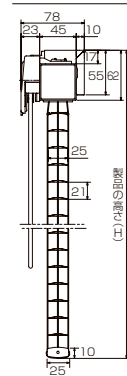

※幅は5mm単位、高さは10mm単位で、最大7mまでオーダーできます。
 ※セパレートタイプはプラス¥8,300、切欠きタイプはプラス¥4,500になります。

対応スラット

光触媒遮熱

■製作可能寸法

製品幅 280~3,000mm
 製品高 110~3,000mm
 最大面積 7㎡

■製品重量の目安

1800×1800mm 3.3 kg

■たたみ代計算式

- 軽くスムーズなワンコントロールタイプギア式
- 障害物自動停止装置を搭載

- 製品重量の目安
1800×1800mm 4.1 kg
- たたみ代計算式
製品高さ(mm)×0.035+71

■ 製作可能寸法

製品幅(W)	製品高さ(H)	最大面積	価格(税別)
640~ 4,000mm	120~ 3,000mm	9㎡	15,600円/㎡
			17,200円/㎡(光触媒遮熱シリーズ)

※幅は5mm単位、高さは10mm単位でオーダーできます。
※1台当たりの最低積算面積は2㎡です。
※面積は小数点第2位を四捨五入してください。

側面図(mm)

付属部品(mm)

ブラケット

ワンコントロールタイプ〈スピード調節&自動降下〉

スペーシィタッチ25 SFR (バタつき抑制) Slat Flapping Reduction

スラット幅 25mm

障害物自動停止装置付き

左右変換