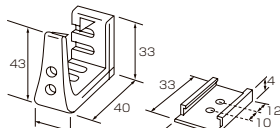

ワンポールタイプ

ベネアル25 SFR (バタつき抑制) Slat Flapping Reduction スラット幅 25mm

採光しながら、風を取り込みたい場所に最適

■特長

point
1

専用2重ラダーコード仕様で
風によるスラットの
バタつきを抑え、静かで快適

スラットを専用のラダーコードがしっかり挟むことで、
風によるバタつきを抑え、快適環境を保ちます。

スラットをしっかり挟む
専用2重ラダーコード

外から風を受けた時の比較

ベネアル25(標準タイプ)

スラット(はね)がバタついてわずらわしく、
近くに置いた物が倒れる心配も。

※風に対する耐久性には限界があります。突風などにご注意の上、必要に応じて窓を開けていただきますようお願いいたします。
※ラダーコードの構造上、標準タイプのブラインドと比較して遮蔽性能が劣ります。

ベネアル25 SFR(バタつき抑制)

スラット(はね)がバタつかず、
外からの風を取り入れられて快適に。

風の影響を
動画で確認

point
2

対応カラーは、標準タイプと同様 詳細▶P4

ベネアル標準と同じ全カラーに対応。
遮熱、光触媒スラットも可能です。

point
3

本体が風にあおられるのを抑える
「振れ止め」部品が標準で付属

ブラインド本体のバタつきを抑えたい時にご使用ください。

振れ止め

窓を開けた時、
風によるブラインド
本体の揺れを
ふせぎます。

(取付ネジ4本、プレート2個入)

側面図(mm)

付属部品(mm)

ブラケット