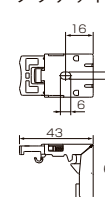

ブラインド本体のバタつきを抑えたい時にご使用ください。

振れ止め

窓を開けた時、
風によるブラインド
本体の揺れを
ふせぎます。

(取付ネジ4本、プレート2個入)

側面図(mm)

付属部品(mm)

ブラケット

製品本体価格とは別に物流諸経費3,000円/台を申し受けます。