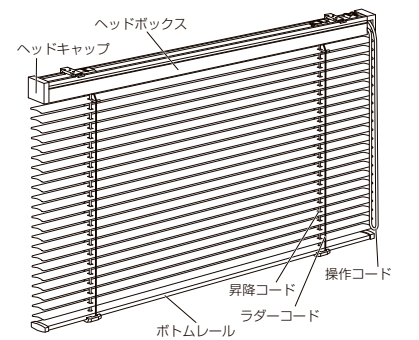

スペーシィタッチ全体図