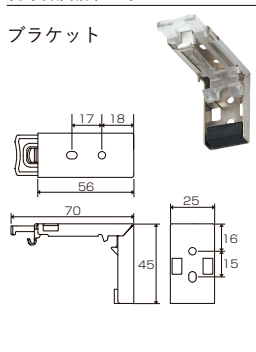

専用2重ラダーコード仕様で、
風によるスラットのバタつきを抑え、静かで快適

標準タイプと同様のカラーラインナップ。遮熱、光触媒にも対応

ワンコントロールタイプ

ニュースペーシィ25 SFR (バタつき抑制) Slat Flapping Reduction

スラット幅 25mm

障害物自動停止装置付き

ワンタッチ
ブラケット

- 軽くスムーズなワンコントロールタイプギア式
- 障害物自動停止装置を搭載

- 製品重量の目安
  1800×1800mm 4.1 kg
- たたみ代計算式
  製品高さ(mm)×0.035+71

■ 製作可能寸法

製品幅(W)	製品高さ(H)	最大面積	価格(税別)
640~ 4,000mm	120~ 3,000mm	9㎡	15,600円/㎡
			17,200円/㎡(光触媒遮熱シリーズ)

※幅は5mm単位、高さは10mm単位でオーダーできます。
※1台当たりの最低積算面積は2㎡です。
※面積は小数点第2位を四捨五入してください。

ワンコントロールタイプ〈スピード調節&自動降下〉

スペーシィタッチ25 SFR (バタつき抑制) Slat Flapping Reduction

スラット幅 25mm

障害物自動停止装置付き

左右変換

ワンタッチ
ブラケット

ワンアクションでスピード調節&自動降下・ストップもワンタッチ

操作コードを真下へ約30cm引くと、ブラインドはゆっくり降下します。途中で止めたい場合は、もう一方の操作コードを引いてください。

- 操作コードの左右操作位置が変更可能
- 障害物自動停止装置を搭載

- 製品重量の目安
  1800×1800mm 5.0 kg
- たたみ代計算式
  製品高さ(mm)×0.035+74

■ 製作可能寸法

製品幅(W)	製品高さ(H)	最大面積	価格(税別)
800~ 4,000mm	300~ 3,000mm	9㎡	17,200円/㎡
			19,000円/㎡(光触媒遮熱シリーズ)

※幅は5mm単位、高さは10mm単位でオーダーできます。
※1台当たりの最低積算面積は2㎡です。
※面積は小数点第2位を四捨五入してください。

付属部品(mm)