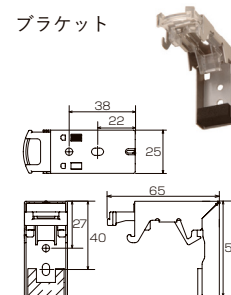

※幅は5mm単位、高さは10mm単位で、最大7mまでオーダーできます。
 ※セパレートタイプはプラス¥8,300、切欠きタイプはプラス¥4,500になります。

対応スラット

光触媒遮熱

■製作可能寸法

製品幅 280~3,000mm
 製品高 110~3,000mm
 最大面積 7㎡

■製品重量の目安

1800×1800mm 3.3 kg

■たたみ代計算式

- 軽くスムーズなワンコントロールタイプギア式
- 障害物自動停止装置を搭載

- 製品重量の目安
1800×1800mm 4.1 kg
- たたみ代計算式
製品高さ(mm)×0.035+71

■ 製作可能寸法

製品幅(W)	製品高さ(H)	最大面積	価格(税別)
640~ 4,000mm	120~ 3,000mm	9㎡	15,600円/㎡
			17,200円/㎡(光触媒遮熱シリーズ)

※幅は5mm単位、高さは10mm単位でオーダーできます。
※1台当たりの最低積算面積は2㎡です。
※面積は小数点第2位を四捨五入してください。

側面図(mm)

付属部品(mm)

ブラケット

ワンコントロールタイプ〈スピード調節&自動降下〉

スペーシィタッチ25 SFR (バタつき抑制) Slat Flapping Reduction

スラット幅 25mm

障害物自動停止装置付き

左右変換