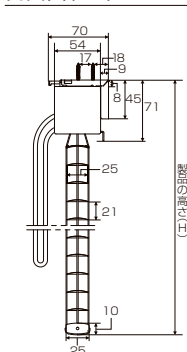

側面図(mm)

付属部品(mm)

ブラケット

ワンコントロールタイプ〈スピード調節&自動降下〉

スペーシィタッチ25 SFR (バタつき抑制) Slat Flapping Reduction

スラット幅 25mm

障害物自動停止装置付き

左右変換

ワンタッチ
ブラケット

ワンアクションでスピード調節&自動降下・ストップもワンタッチ

操作コードを真下へ約30cm引くと、ブラインドはゆっくり降下します。途中で止めたい場合は、もう一方の操作コードを引いてください。

- 操作コードの左右操作位置が変更可能
- 障害物自動停止装置を搭載

- 製品重量の目安
1800×1800mm 5.0 kg
- たたみ代計算式
製品高さ(mm)×0.035+74

■ 製作可能寸法

製品幅(W)	製品高さ(H)	最大面積	価格(税別)
800~ 4,000mm	300~ 3,000mm	9㎡	17,200円/㎡
			19,000円/㎡(光触媒遮熱シリーズ)

※幅は5mm単位、高さは10mm単位でオーダーできます。
※1台当たりの最低積算面積は2㎡です。
※面積は小数点第2位を四捨五入してください。

側面図(mm)

付属部品(mm)

対応カラー 各機種標準タイプと同様 遮熱スラット、光触媒スラットにも対応