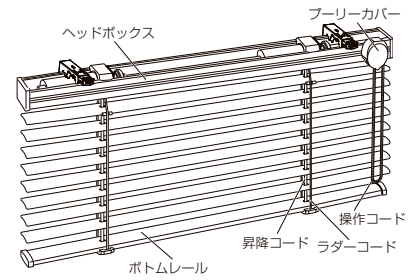

■部品カラー対応表

スラット		ニュースペーシィ25					
品番 (TB-)	カラー名	ヘッドボックス ボトムレール		ブリーカーカバー		操作コード	昇降コード ラダーコード
		カラー名	品番	カラー名	品番	カラー名	カラー名
001	ホワイトグレイ	ホワイト	832	ホワイト	832	ホワイト	ホワイト
002	スカンジナビアン	ホワイト	832	ホワイト	832	ホワイト	ホワイト
003	アッシュグレイ	ライトグレー	804	ホワイト	832	ホワイト	ライトグレー
004	ナチュラルグレイ	ベージュ	610	ライトベージュ	642	ホワイト	ベージュ
005	ライトモカ	ベージュ	610	ライトベージュ	642	ホワイト	ベージュ
006	チェリー	ベージュ	610	ライトベージュ	642	ホワイト	ベージュ
007	グレイッシュモカ	ベージュ	610	ライトベージュ	642	ホワイト	ベージュ
008	ビターグレイ	ベージュ	610	ライトベージュ	642	ホワイト	ベージュ
009	ウォールナット	ベージュ	610	ライトベージュ	642	ホワイト	ベージュ
010	ダークマホガニー	ブラック	842	ブラック	842	ディープブラウン	ブラック
035	マットホワイト	ホワイト	832	ホワイト	832	ホワイト	ホワイト
041	マットバニラ	ライトベージュ	642	ライトベージュ	642	ホワイト	ホワイト
042	マットベージュ	ベージュ	610	ライトベージュ	642	ホワイト	ベージュ
043	マットブラウン	ブラック	842	ブラック	842	ディープブラウン	ブラック

ニュースペーシィ 全体図