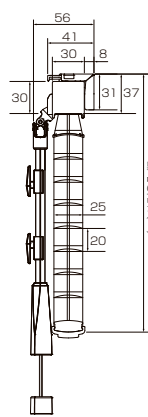

ブラインド本体のバタつきを抑えたい時にご使用ください。

振れ止め

窓を開けた時、
風によるブラインド
本体の揺れを
ふせぎます。

(取付ネジ4本、プレート2個入)

側面図(mm)

付属部品(mm)

ブラケット

製品本体価格とは別に物流諸経費3,000円/台を申し受けます。

■価格

ベネアル25 SFR

スラット幅 25mm

単位:円(税別)

幅(mm) 高さ(mm)	280 ~800	805 ~1,000	1,005 ~1,200	1,205 ~1,400	1,405 ~1,600	1,605 ~1,800	1,805 ~2,000	2,005 ~2,200	2,205 ~2,400	2,405 ~2,600	2,605 ~2,800	2,805 ~3,000
110~800	19,800	20,700	22,400	23,700	25,300	26,600	29,400	31,200	32,700	34,000	35,000	36,300
810~1,000	20,400	21,700	23,000	24,500	26,300	27,500	30,300	32,100	33,300	35,100	36,200	37,700
1,010~1,200	21,400	22,500	23,700	25,600	27,400	28,800	31,700	33,200	34,700	37,100	38,800	40,200
1,210~1,400	22,200	23,300	24,900	27,000	29,300	30,500	33,600	35,700	37,200	39,600	41,600	43,400
1,410~1,600	23,300	24,300	26,400	28,800	31,200	32,700	36,300	38,000	40,000	42,700	44,600	46,700
1,610~1,800	24,200	25,500	27,800	30,300	32,700	34,300	38,200	40,500	42,800	45,600	47,800	49,500
1,810~2,000	25,500	26,800	28,900	31,800	34,500	36,500	40,600	42,900	45,800	48,200	50,300	53,100
2,010~2,200	26,800	28,800	31,300	33,300	36,600	38,700	42,900	45,700	48,600	50,800	53,400	56,200
2,210~2,400	28,200	29,500	31,800	35,100	38,200	40,600	45,500	48,300	51,100	54,000	56,400	
2,410~2,600	29,300	30,300	32,900	36,300	40,000	42,300	47,500	50,600	53,500	56,900		
2,610~2,800	30,300	31,700	34,300	38,100	41,700	44,400	49,500	53,200	56,400			
2,810~3,000	31,300	32,800	35,400	39,500	43,300	46,300	51,800	55,500				