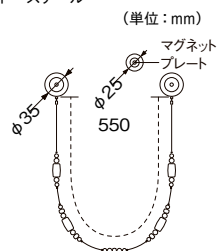

※カーテン生地の厚みは1mm程度をご使用ください。