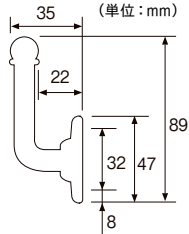

## ギャラリー

素材：亜鉛

ゴールド

取付方法

単位：円(税別)

カラー	JANコード	工事用	
		数量	価格
ゴールド	821474	1コ	<b>1,760</b>

※付属の取付けビスは、マルサラ全ネジ3.0×25です。