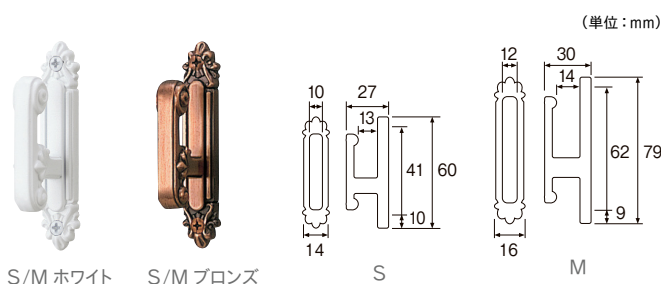

ウィーン

素材：亜鉛

S/M ホワイト S/M ブロンズ

単位：円(税別)

カラー	工事用			店頭用(1組2コ入)				
	JANコード	単価	箱詰数量	箱詰価格	JANコード	単価	箱詰数量	箱詰価格
Mホワイト	504537	650	30コ	19,500	504940	1,580	5パック	7,900
Mブロンズ	449005				200897			
Sホワイト	504520	440	50コ	22,000	504933	1,040	5,200	
Sブロンズ	449012				200880			

※工事用の付属の取付けビスは、マルサラ全ネジ3.0×25、店頭用の付属の取付けビスは、マルサラ全ネジ3.0×16です。

※工事用のご注文は箱単位でお願いします。
※店頭用のご注文は1パックより承ります。

デュオ

素材：ABS樹脂・ナイロン 石膏クギ対応