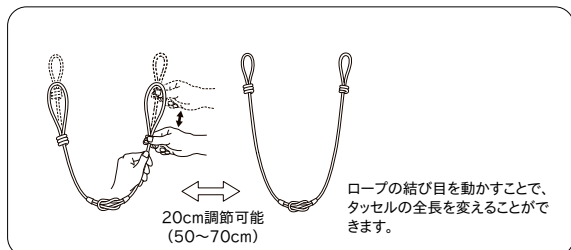

使用方法

※ループ部分が伸縮します。小さなお子様を遊ばせないようご注意ください。