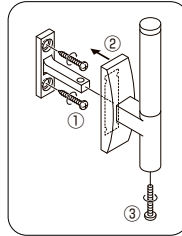

単位：円(税別)

カラー	工事用		
	JANコード	数量	価格
ホワイトグレイ	601397	1コ	1,610
ナチュラルウッド	601380		
ウォールナット	601403		
ダークマホガニー	601410		

※付属の取付けビスは、ナベ全ネジ3.0×25です。
※付属の固定ネジは、ナベM3×20です。