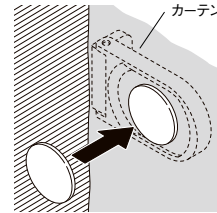

リターンカーテンの端が壁にピッタリ納まるよう、マグネットで挟みます。