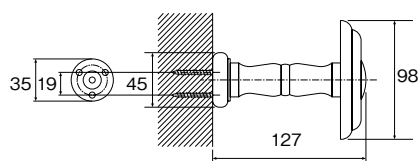

(単位：mm)

単位：円(税別)

カラー	JANコード	数量	価格
ホワイトグレイ	666334		
ライトグレイ	666358	1組	<b>4,110</b>
ミディアムグレイ	361369	(2コ入)	
ダークマホガニー	666365		

※付属の取付けビスはナベ全ネジ4.0×35です。

- NEW ふさかけ
- セーフティリング
- セーフティふさかけA
- マグネットふさかけ
- リターンマグネット
- スタイルマグネット
- アームホルダー
- カーテンホルダー
- マグネットタッセル
- ワイヤータッセル
- タッセル
- BWL75
- BWC60
- PC80・UC75
- MC70・GC70
- CT60・KC65
- JC75
- BC75
- MT75・DS70
- FC70・TC75
- WC65・AS70
- KS80
- ES80・SS45
- BW65
- PW75・MS75
- ラインドロップ
- ウィンドウチャーム
- NEW カーテンバトン