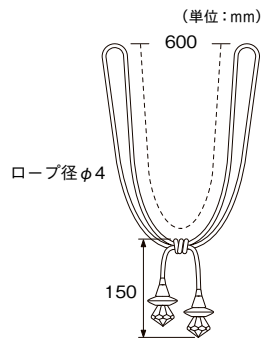

タッセルCT60

4色 素材：ポリエステル60%・綿40%・アクリル

カラー	JANコード	単位：円(税別)	
		数量	価格
ネイビー	785677	1本	5,700
ターコイズ	785684		
シルバーグレー	785691		
モーヴ	785707		

※タッセル1本につき、セーフティリング(P.268)2コ付属しています。
※高温・多湿(脱衣所等)で使用しますと、タッセルの色がカーテンにつく事がありますのでご注意ください。

カラー：シルバーグレー