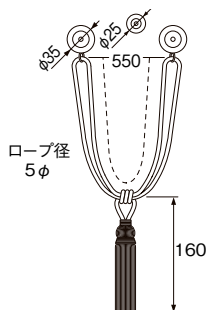

※上記のような安全対策品をご使用になっても、事故が完全に回避されるわけではありません。危険性を十分に認識したうえでご使用をお願いします。