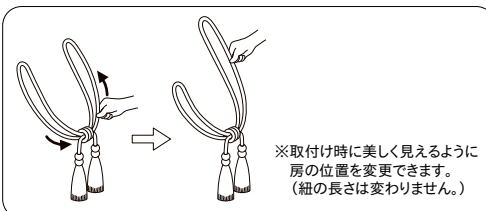

使用方法

※取り付け時に美しく見えるように
房の位置を変更できます。
(紐の長さは変わりません。)