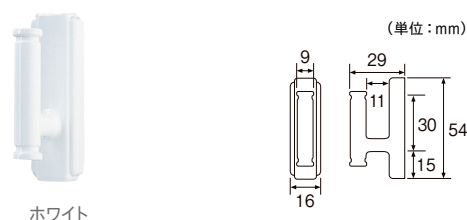

ホワイト

単位：円(税別)

カラー	工事用			店頭用(1組2コ入)				
	JANコード	単価	箱詰数量	箱詰価格	JANコード	単価	箱詰数量	箱詰価格
ホワイト	504810	610	20コ	12,200	462615	1,260	5パック	6,300

※石膏クギとサラ全ネジ3.0×16が入っています。下地のない場所では石膏クギをご使用ください。

※工事用のご注文は箱単位でお願いします。

※店頭用のご注文は1パックより承ります。

取付方法

木部にも石膏ボードにも取付けできます。
(木ネジの場合)

(石膏クギの場合)