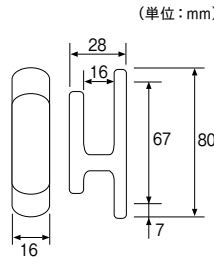

ウッディA

素材：天然木

コーディネートレール
ウッディ 28 ▶ P.196

単位：円(税別)

カラー	JANコード	工事用	
		数量	価格
ホワイト	601328	1コ	1,760
ナチュラルグレイ	629339		
ライトグレイ	629353		
ミディアムグレイ	601298		
ダークマホガニー	629346		

※付属の取付けビスは、ナベ全ネジ3.0×25です。

フォレスタA

素材：天然木

コーディネートレール
レガートグラン ▶ P.56   レガートスクエア ▶ P.66
レガートプリモ ▶ P.82   レガート ▶ P.98
グラビエンス ▶ P.240   ネクスティ ▶ P.318
エリート ▶ P.334

※フォレスタAがセットになった、ふさかけ付セットもご用意しています。(レガートグラン除く)