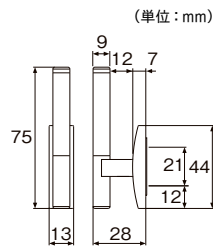

ノーヴァ

素材：亜鉛・天然木

コーディネートレール

グレイスノーヴァ 19 ▶ P.148   コルティナ ▶ P.216
フィットアーキ ▶ P.222

取付方法