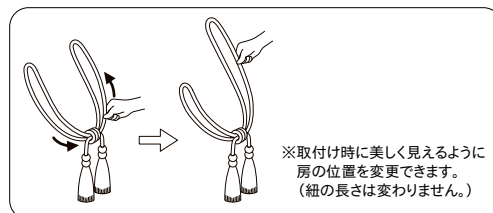

使用方法

カラー：セピア