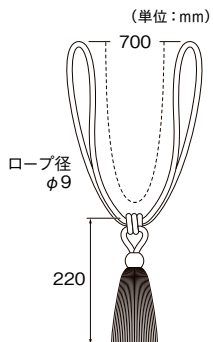

- NEW ふさかけ
- セーフティリング
- セーフティふさかけA
- マグネットふさかけ
- リターンマグネット
- スタイルマグネット

ホワイト

タッセルDS70

1色 素材：綿85%・ポリエステル15%・天然木

単位：円(税別)			
カラー	JANコード	数量	価格
ホワイト	801261	1本	<b>6,800</b>

※タッセル1本につき、セーフティリング(P.268)2コ付属しています。  
※木部分は天然素材のため、色が多少異なる場合があります。