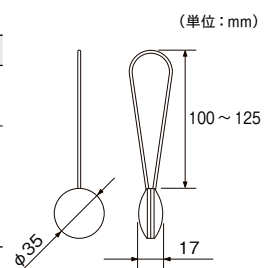

## スタイルマグネットC

6色 素材：ABS樹脂・マグネット・スチール

単位：円(税別)

カラー	JANコード	数量	価格
パール	751849	1コ	<b>1,610</b>
シルバー	751832		
イエロー	751870		
ブラウン	751863		
ホワイト	751856		
グリーン	751887		
			<b>1,340</b>

※ランナーとして走行させることはできません。  
※取外しの際はマグネットをスライドさせてください。  
※カーテンの厚みは1mm程度をご使用ください。