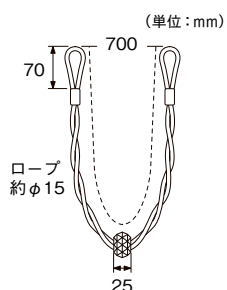

### タッセルGC70

2色 素材：綿55%・レーヨン45%・アクリル

単位：円(税別)			
カラー	JANコード	数量	価格
ホワイト	752488	1本	<b>6,300</b>
ダークブラウン	752495		

※タッセル1本につき、セーフティリング(P.268)2コ付属しています。

カラー：ダークブラウン

ネイビー

ターコイズ

シルバーグレー