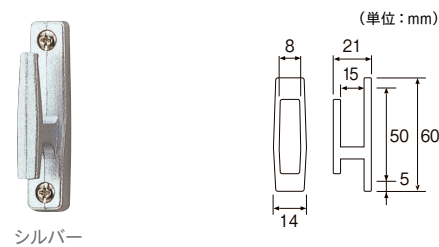

シルバー

単位：円(税別)

カラー	工事用			
	JANコード	単価	箱詰数量	箱詰価格
シルバー	448985	220	100コ	22,000

※付属の取付けビスは、マルサラ全ネジ3.0×16です。
※ご注文は箱単位でお願いします。