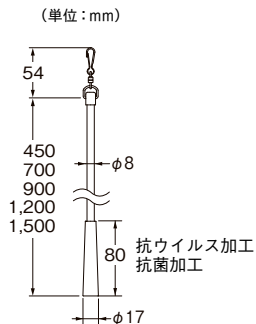

## カーテンバトン ホワイト Renewal

素材：スチール

ホワイト

単位：円(税別)

商品名	カラー	JANコード	数量	価格
カーテンバトン	450mm	927800		<b>3,000</b>
カーテンバトン	700mm	927817		<b>3,200</b>
カーテンバトン	900mm	927824	1本	<b>3,500</b>
カーテンバトン	1,200mm	927831		<b>3,800</b>
カーテンバトン	1,500mm	927848		<b>4,100</b>