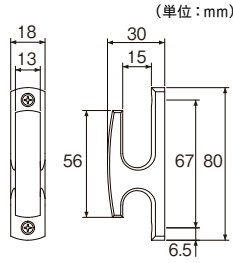

ノルディ

素材：天然木

コーディネートレール
ノルディ 25 ▶ P.178

単位：円(税別)

カラー	JANコード	工事用	
		数量	価格
アッシュ	818702	1コ	1,760
オーク	818719		
チェリー	818726		
ウォールナット	818733		

※付属の取付けビスは、ナベ全ネジ3.0×25です。