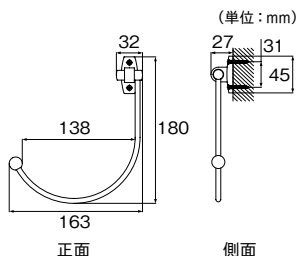

アームホルダーA

素材：スチール・亜鉛

単位：円(税別)

カラー	JANコード	数量	価格
シルバーサテン	522241	1コ	4,990
シルバー	522258		
ブラック	522265		

※付属の取付けビスはマルサラ全ネジ3.0×35です。
※左右どちらにも使用できます。
※製品の構造上、動作にばらつきがあることがあります。
※許容荷重は1kgです。

シルバーサテン

シルバー

ブラック