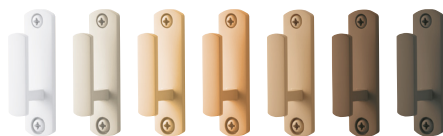

フィーノ  
¥1,290/コ  
P.265

ワンピスB  
¥1,090/コ  
¥1,170/コ(シルバー)  
P.265

グレイスB  
¥800/コ  
P.265

UTILITY SERIES

シンプルで、さまざまなカーテンレールと合わせることができます。

セレスタ  
¥990 (M)/コ  
¥710 (S)/コ  
P.265

NEW

コンフィ  
¥710/コ  
P.266