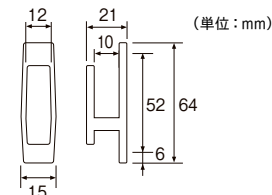

単位：円(税別)

カラー	工事用				工事用(1コ入)			店頭用(1組2コ入)			
	JANコード	単価	箱詰数量	箱詰価格	JANコード	数量	価格	JANコード	単価	箱詰数量	箱詰価格
ホワイト	449142				601168			200385	840	5パック	4,200
ウォームホワイト	504636				601175			-	-	-	-
ライトオーク	504643	360	100コ	36,000	601182	1コ	420	-	-	-	-
シルバー	449159				601199			200934	840	5パック	4,200
ブロンズ	449166				601205			200941	840	5パック	4,200

※工事用の付属の取付けビスは、マルサラ全ネジ3.0×25です。

※店頭用の付属の取付けビスは、マルサラ全ネジ3.0×16です。

※店頭用のご注文は1パックより承ります。