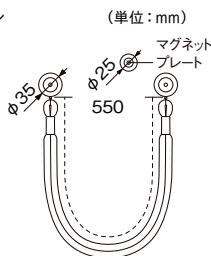

### マグネットタッセルB

荷重がかかると外れるタッセルです。

安全対策品

4色 素材：ホワイト/綿100%・ABS樹脂・マグネット・スチール  
 ナチュラル/レーヨン75%・麻25%・ABS樹脂・マグネット・スチール  
 ミディアム・ダーク/アクリル100%・ABS樹脂・マグネット・スチール

カラー	JANコード	単位：円(税別)	
		数量	価格
ダーク	751948	1本	4,000
ホワイト	751917		
ナチュラル	751924		
ミディアム	751931		