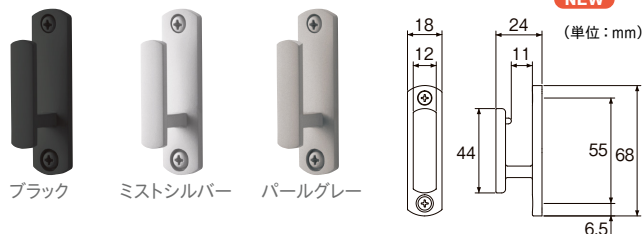

ブラック ミストシルバー パールグレー

下側のネジ穴が大きくなっているため、取付面のネジ穴をあけ直さずに本体角度(約1°)の微調整が可能です。

【本体角度調整方法】

- ①上下の取付けネジを少し緩めてください。
- ②ふさかけ本体が垂直になるように動かし、再度取付けネジを締めて固定してください。

※角度調整の際、取付け面を傷つけないようご注意ください。

コーディネートレール

ネクスティ ▶ P.318
エリート ▶ P.334

単位：円(税別)

カラー	工事用			工事用(1コ入)			
	JANコード	単価	箱詰数量	箱詰価格	JANコード	数量	価格
プレーンホワイト	820200				820446		
アッシュグレイ	820217				820453		
ナチュラルグレイ	820224				820460		
ライトグレイ	820231				820477		
オーク	892214				899336		
マイルドグレイ	820255				820491		
ビターグレイ	820262	650	30コ	19,500	820507	1コ	710
ウォールナット	820279				820514		
ダークマホガニー	820286				820521		
グレー (NEW)	924205				927534		
ブラック	820309				820545		
ミストシルバー	820316				820552		
パールグレー	820323				820569		

※付属の取付けビスは、ナベ全ネジ3.5×25です。

ワンビスA

素材：亜鉛

裏面の4本のツメが壁面をしっかりキャッチし、ビス1本で取付けができます。