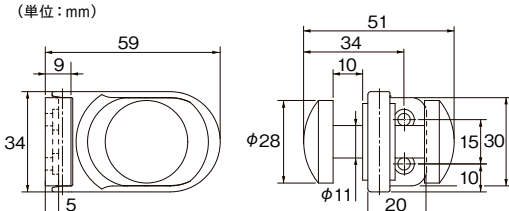

## リターンマグネットII

荷重がかかるとふさかけごと外れます。

安全対策品

1色 素材：天然木・ナイロン・スチール・ABS樹脂・マグネット

単位：円(税別)

カラー	JANコード	数量	価格
ホワイト	785578	1コ	1,970

※付属の取付けビスは、ナベ全ネジ3.0×35です。  
※本体とマグネットフック2コ入です。

(単位：mm)