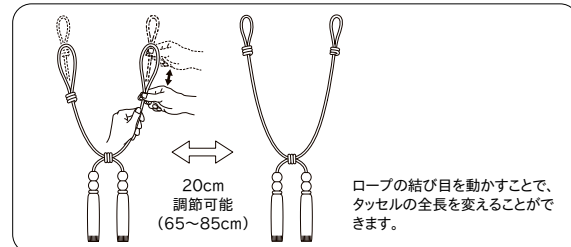

使用方法

※ループ部分が伸縮します。小さなお子様を遊ばせないようご注意ください。