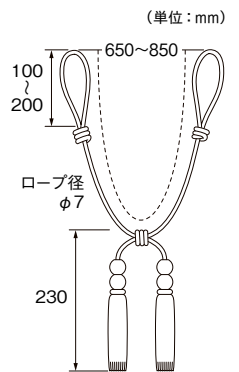

※タッセル1本につき、セーフティリング(P.268)2コ付属しています。
※高温・多湿(脱衣所等)で使用しますと、タッセルの色がカーテンにつく事がありますのでご注意ください。
※デザインを合わせてお使いいただけるBW65(P.292)もご用意しています。
※納品時は75cmです。65cm~85cmまで対応できます。