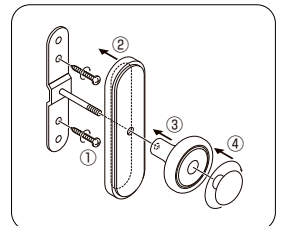

※付属の取付けビスは、マルサラ全ネジ3.0×25です。

取付方法