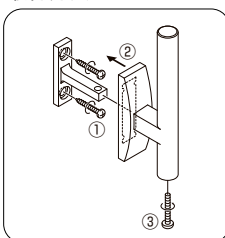

取付方法

コーディネートレール
グレイスフィーノ 19 ▶ P.142

単位：円(税別)

カラー	工外用		
	JANコード	数量	価格
シルバー	601427	1コ	1,290
ミストシルバー	601434		
パールグレー	601441		

※付属の取付けビスは、ナベ全ネジ3.0×25です。
※付属の固定ネジは、ナベM3×20です。