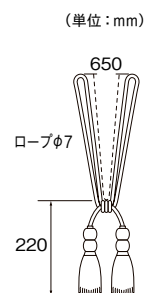

※タッセル1本につき、セーフティリング(P.268)2コ付属しています。
※高温・多湿(脱衣所等)で使用しますと、タッセルの色がカーテンにつく事がありますのでご注意ください。