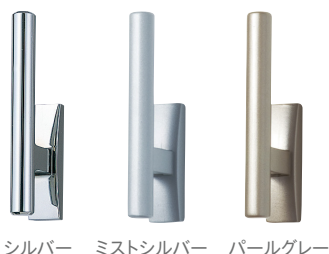

※付属の取付けビスは、マルサラ全ネジ3.0×25です。

※ふさかけ用取付ネジとしてマルサラ全ネジ3.0×20、3.0×25、3.0×35を用意しています。カラーはホワイト、ウォームホワイト、ブロンズ、ライトオーク、シルバー、ブラック(3.0×35のみ)があります。詳しくはP.529をご参照ください。

フィーノ

素材：亜鉛

シルバー ミストシルバー パールグレー

取付方法

コーディネートレール  
グレイスフィーノ 19 ▶ P.142