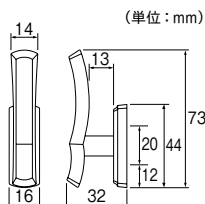

単位：円(税別)

カラー	工事用		
	JANコード	数量	価格
アンティークゴールド	629216	1コ	2,010
アンティークホワイト	629223		

※付属の取付けビスは、ナベ全ネジ3.0×25です。
※付属の固定ネジは、ナベM3×6です。