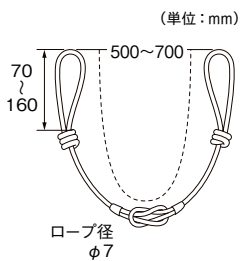

BWC60 (長さ調整機能付)

8色 素材：綿71%・レーヨン29%

単位：円(税別)

カラー	JANコード	数量	価格
アイボリー	832333	1本	3,700
ベージュ	832302		
モカ	832371		
ブラウン	832357		
モーヴ	832319		
ゴールド	832326		
チャコール	832364		
モスグリーン	832340		

※タッセル1本につき、セーフティリング(P.268)2コ付属しています。
※高温・多湿(脱衣所等)で使用しますと、タッセルの色がカーテンにつく事がありますのでご注意ください。
※デザインを合わせてお使いいただけるBW65(P.292)もご用意しています。
※納品時は60cmです。50cm~70cmまで対応できます。

使用方法

※ループ部分が伸縮します。小さなお子様を遊ばせないようご注意ください。

小窓や掃き出し窓などカーテンのボリュームが違う窓でも大丈夫!

小窓や、薄い生地などのボリュームの少ないカーテンに使う場合は、50cm~70cm対応のタッセルBWC60がオススメです。長さを変えられるため、サイズの違う窓でも同じタッセルでコーディネートすることができます。

- NEW ふさかけ
- セーフティリング
- セーフティふさかけA
- マグネットふさかけ
- リターンマグネット
- スタイルマグネット
- アームホルダー
- カーテンホルダー
- マグネットタッセル
- ワイヤータッセル

タッセル

- BWL75
- BWC60
- PC80・UC75
- MC70・GC70
- CT60・KC65
- JC75
- BC75
- MT75・DS70
- FC70・TC75
- WC65・AS70
- KS80
- ES80・SS45
- BW65
- PW75・MS75

ラインドロップ

ウィンドウチャーム

NEW カーテンバトン