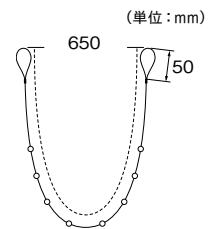

ワイヤータッセル

シンプルなカーテンスタイルに最適なタッセルです。

ワイヤータッセルT65

2色 素材：アクリル・ガラス・ステンレス

カラー	JANコード	単位：円(税別)	
		数量	価格
ホワイト	571454	1本	4,000
ブラック	571461		

※タッセル1本につき、セーフティリング(P.268)2コ付属しています。
※強い衝撃を与えると、破損する恐れがあります。ご注意ください。

ワイヤータッセルD65

2色 素材：ステンレス・アクリル

カラー	JANコード	単位：円(税別)	
		数量	価格
クリア	547282	1本	4,400
セピア	547299		

※タッセル1本につき、セーフティリング(P.268)2コ付属しています。