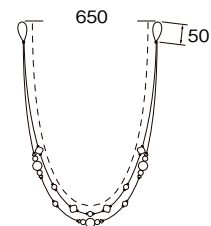

※タッセル1本につき、セーフティリング(P.268)2コ付属しています。