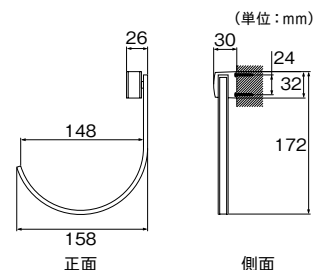

## アームホルダーC

素材：亜鉛・天然木

コーディネートレール

グレイスノーヴァ 19 ▶ P.148

単位：円(税別)

カラー	JANコード	数量	価格
ホワイトグレイ	547107		
ウォールナット	547114	1コ	<b>8,530</b>
ダークマホガニー	547121		

※付属の取付けビスはマルサラ全ネジ3.0×35です。  
 ※左右どちらにも使用できます。  
 ※製品の構造上、動作にばらつきがあることがあります。  
 ※本体の色はシルバー色です。  
 ※許容重量は1kgです。