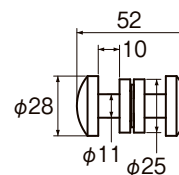

※上記のような安全対策品をご使用になっても、事故が完全に回避されるわけではありません。危険性を十分に認識したうえでご使用をお願いします。

カーテンアクセサリ

NEW
ふさかけ

セーフティ
リング

セーフティ
ふさかけA

マグネット
ふさかけ

リターン
マグネット

スタイル
マグネット

アーム
ホルダー

カーテン
ホルダー

マグネット
タッセル

ワイヤー
タッセル

タッセル

BWL75

BWC60

PC80・UC75

MC70・GC70

CT60・KC65

JC75

BC75

MT75・DS70

FC70・TC75

WC65・AS70

KS80

ES80・SS45

BW65

PW75・MS75

ライン
ドロップ

ウィンドウ
チャーム

NEW

カーテン
ボタン