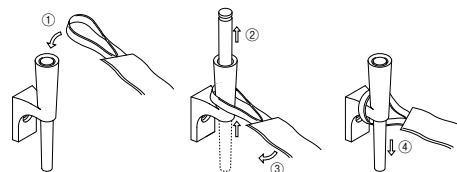

※付属の取付けビスは、ナベ全ネジ3.5×35です。  
※裏面に突起(回り止め)があるため、コンクリート等の硬い壁には取付けできません。

タッセル取外し時のイライラを解消します。

タッセル片側を固定することで、カーテンを束ねる際のタッセルの抜け落ちを防止します。

【使用方法】

アーム下部を上にもスライドさせ、タッセルの片側をアームの奥に入れます。アームを戻すとタッセル片側が外れなくなります。もう片側は通常どおり上から掛けて使用してください。