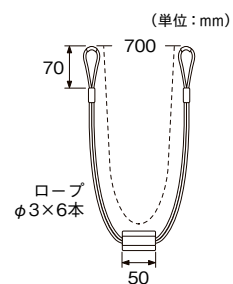

タッセルFC70

4色 素材：綿100%・天然木

カラー	JANコード	単位：円(税別)	
		数量	価格
ブルー&ベージュ	752440	1本	5,900
グリーン&ベージュ	752457		
ブラウン&ベージュ	752464		
パープル&ベージュ	752471		

※タッセル1本につき、セーフティリング(P.268)2コ付属しています。
※木部分は天然素材のため、色が多少異なる場合があります。

ベージュ&アイボリー ブラウン&ベージュ グレー&パープル ブラック&ベージュ

タッセルTC75

4色 素材：綿55%・レーヨン45%

カラー	JANコード	単位：円(税別)	
		数量	価格
ベージュ&アイボリー	588056	1本	7,000
ブラウン&ベージュ	588063		
グレー&パープル	588070		
ブラック&ベージュ	588087		

※タッセル1本につき、セーフティリング(P.268)2コ付属しています。