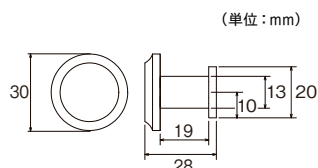

リネージュ

素材：亜鉛

コーディネートレール
クラスト 19 ▶ P.126

取付方法

単位：円(税別)

カラー	工事用		
	JANコード	数量	価格
アンティークゴールド	629216	1コ	2,010
アンティークホワイト	629223		

※付属の取付けビスは、ナベ全ネジ3.0×25です。
※付属の固定ネジは、ナベM3×6です。

クラスト

素材：亜鉛

コーディネートレール
ルプラン 22 ▶ P.172
クラスト 19 ▶ P.126

単位：円(税別)

カラー	工事用		
	JANコード	数量	価格
アンティークホワイト	601564	1コ	1,060
アンティークブラック	601571		
アンティークゴールド	788005		
ブラス	601588		
ブラック	601595		
ラテホワイト	791159		

※付属の取付けビスは、マルサラ全ネジ3.0×35です。
※裏面に突起(回り止め)があるのでコンクリート等の硬い壁には取付けできません。

ヴィンクス

素材：亜鉛

コーディネートレール
モノ 16 ▶ P.118
ヴィンクス 22 ▶ P.154

ラテホワイト

単位：円(税別)

カラー	工事用		
	JANコード	数量	価格
ブラック	881324	1コ	1,090
ダークグレー	897820		
ラテホワイト	881331		

※付属の取付けビスは、ナベ全ネジ3.0×25です。

ルント

素材：亜鉛

コーディネートレール
ヴィンクス 22 ▶ P.154
ルプラン 22 ▶ P.172

単位：円(税別)

カラー	工事用		
	JANコード	数量	価格
ブラック	820071	1コ	1,090
ラテホワイト	820088		

※付属の取付けビスは、マルサラ全ネジ3.0×25です。

※ふさかけ用取付ネジとしてマルサラ全ネジ3.0×20、3.0×25、3.0×35を用意しています。カラーはホワイト、ウォームホワイト、ブロンズ、ライトオーク、シルバー、ブラック(3.0×35のみ)があります。詳しくはP.529をご参照ください。