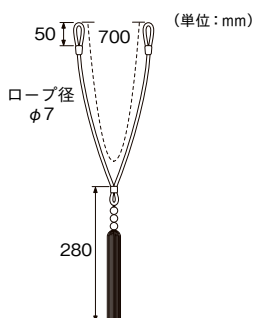

カラー：ブラック

NEW
ふさかけ

セーフティ
リング

セーフティ
ふさかけA

マグネット
ふさかけ

リターン
マグネット

スタイル
マグネット

アーム
ホルダー

カーテン
ホルダー

マグネット
タッセル

ワイヤー
タッセル

タッセル

BWL75

BWC60

PC80・UC75

MC70・GC70

CT60・KC65

JC75

BC75

MT75・DS70

FC70・TC75

WC65・AS70

KS80

ES80・SS45

BW65

PW75・MS75

ライン
ドロップ

ウィンドウ
チャーム

NEW
カーテン
ボタン