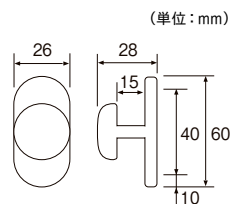

## ロータス

素材：亜鉛

M シルバー

M ゴールド

取付方法

単位：円(税別)

カラー	JANコード	工事用		
		単価	箱詰数量	箱詰価格
Mシルバー	448954	<b>1,210</b>	10コ	<b>12,100</b>
Mゴールド	448947			

※付属の取付けビスは、マルサラ全ネジ3.0×25です。