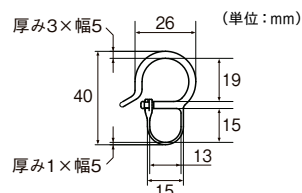

セーフティーリング

1色 素材：アセタール樹脂

単位：円（税別）

カラー	工事用（1組2コ入）		
	JANコード	数量	価格
ホワイト	792040	1袋	210

※上記のような安全対策品をご使用になっても、事故が完全に回避されるわけではありません。危険性を十分に認識したうえでご使用をお願いします。