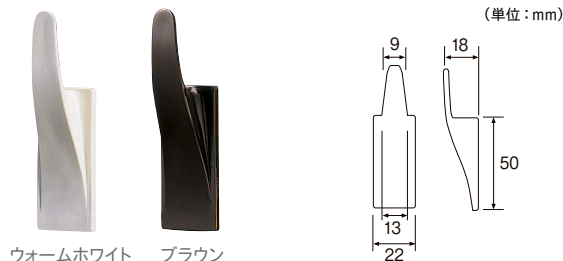

ストーク

素材：ABS樹脂/有機系抗菌剤入 **接着タイプ**

ウォームホワイト ブラウン

単位：円(税別)

カラー	工事用				店頭用(1組2コ入)			
	JANコード	単価	箱詰数量	箱詰価格	JANコード	単価	箱詰数量	箱詰価格
ウォームホワイト	410463	290	50コ	14,500	396750	690	5パック	3,450
ブラウン	410487				396774			

※工事用のご注文は箱単位でお願いします。
※店頭用のご注文は1パックより承ります。