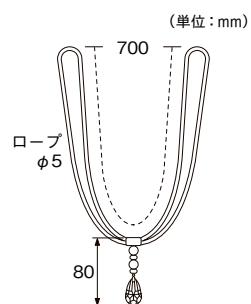

### タッセルMC70

4色 素材：綿62%・レーヨン38%・アクリル・ABS樹脂

単位：円(税別)			
カラー	JANコード	数量	価格
アイボリー	752402	1本	<b>4,300</b>
ベージュ	752419		
エンジ	752426		
ブラウン	752433		

※タッセル1本につき、セーフティリング(P.268)2コ付属しています。

**NEW**  
ふさかけ

セーフティ  
リング