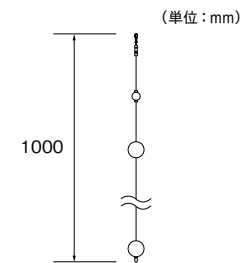

ラインドロップP100

1色 素材：アクリル・ステンレス

単位：円(税別)

カラー	JANコード	数量	価格
パールホワイト	561691	1本	3,800

※下部のループに上部のフックを掛け、つなげてご使用いただけます。