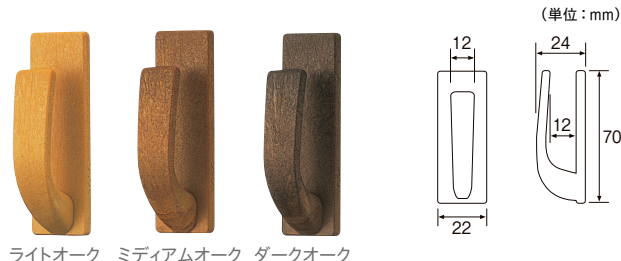

ジュア

素材：ABS発泡樹脂 **接着タイプ**

ライトオーク ミディアムオーク ダークオーク

単位：円(税別)

カラー	工事用				店頭用(1組2コ入)			
	JANコード	単価	箱詰数量	箱詰価格	JANコード	単価	箱詰数量	箱詰価格
ライトオーク	399195	290	50コ	14,500	396798	690	5パック	3,450
ミディアムオーク	399201				396804			
ダークオーク	399218				396811			

※工事用のご注文は箱単位でお願いします。
※店頭用のご注文は1パックより承ります。

※接着タイプは耐荷重1kg以内でご使用いただき、こわれ物や貴重品は掛けしないでください。
※接着タイプは取付けられない所がありますのでご注意ください(凸凹、ざらざら、表面がはがれやすい面)。

NEW
ふさかけ

セーフティー
リング

セーフティー
ふさかけA

マグネット
ふさかけ

リターン
マグネット

スタイル
マグネット

アーム
ホルダー

カーテン
ホルダー

マグネット
タッセル

ワイヤー
タッセル

タッセル

BWL75

BWC60

PC80・UC75

MC70・GC70

CT60・KC65

JC75

BC75

MT75・DS70

FC70・TC75

WC65・AS70

KS80

ES80・SS45

BW65

PW75・MS75

ライン
ドロップ

ウィンドウ
チャーム

NEW
カーテン
ボタン