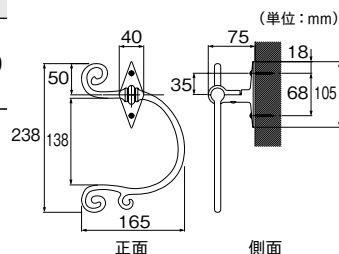

カラー：ブラック

カーテンホルダー

カーテンレールとの組み合わせで窓辺をトータルに演出します。