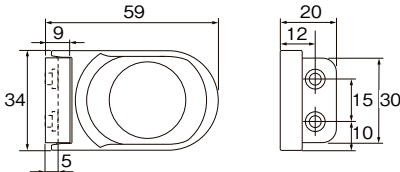

## リターンマグネット

1色 素材：ナイロン・スチール・ABS樹脂・マグネット

単位：円(税別)

カラー	JANコード	数量	価格
ホワイト	777788	1コ	1,050

※付属の取付けビスは、ナベ全ネジ3.0×35です。  
※本体とマグネットプレート1コ入です。

(単位：mm)

リターンマグネット