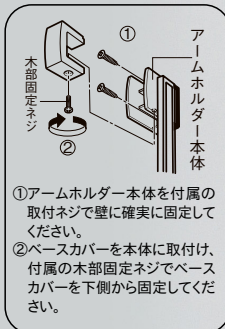

取付方法

①アームホルダー本体を付属の取付ネジで壁に確実に固定してください。
②ベースカバーを本体に取り付け、付属の木部固定ネジでベースカバーを下側から固定してください。

カラー：ダークマホガニー

アームホルダーD

素材：スチール

単位：円(税別)

カラー	JANコード	数量	価格
ブラック	547138		
ラスティブラウン	547145	1コ	14,400

※付属の取付けビスはナベ全ネジ3.5×35です。
※左右どちらにも使用できます。
※製品の構造上、動作にばらつきがあることがあります。
※許容重量は1kgです。