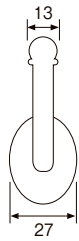

## ギャラリー

素材：亜鉛

ゴールド

取付方法

単位：円(税別)

カラー	JANコード	工事用	
		数量	価格
ゴールド	821474	1コ	<b>1,760</b>

※付属の取付けビスは、マルサラ全ネジ3.0×25です。