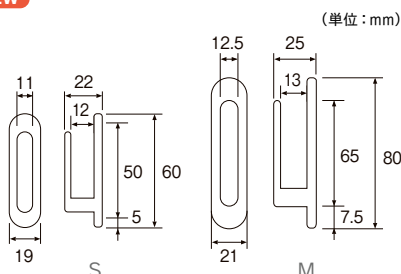

S/M プレーンホワイト S/M ミストシルバー S/M グレー S/M パールグレー S/M ブラック S/M ブラウン

コーディネートレール
レガートユニ ▶ P.46

単位：円(税別)

カラー	工外用			工外用(1コ入)			
	JANコード	単価	箱詰数量	箱詰価格	JANコード	数量	価格
Mプレーンホワイト	664378	840	20コ	16,800	664415	1コ	990
Mミストシルバー	664385				664422		
Mグレー NEW	924212				927541		
Mパールグレー	664392				664439		
Mブラック	664408				664446		
Mブラウン	587929	587936					
Sプレーンホワイト	673462	650	30コ	19,500	673509	1コ	710
Sミストシルバー	673479				673516		
Sグレー NEW	924229				927558		
Sパールグレー	673486				673523		
Sブラック	673493				673530		
Sブラウン	587905				587912		

※付属の取付けビスは、マルサラ全ネジ3.0×25です。

※ふさかけ用取付ネジとしてマルサラ全ネジ3.0×20、3.0×25、3.0×35を用意しています。カラーはホワイト、ウォームホワイト、ブロンズ、ライトオーク、シルバー、ブラック(3.0×35のみ)があります。詳しくはP.529をご参照ください。