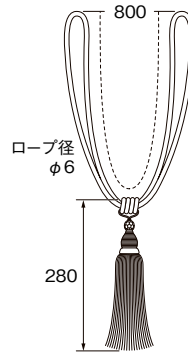

タッセルES80

2色 素材：ポリエステル92%・綿8%・アクリル

単位：円(税別)			
カラー	JANコード	数量	価格
ホワイト	801216	1本	6,800
シルバー	801223		

※タッセル1本につき、セーフティリング(P.268)2コ付属しています。

(単位：mm)

ベージュ

イエロー

ライトグリーン

ライトブラウン

コーラル

グレー

タッセルSS45

6色 素材：レーヨン50%・綿50%

単位：円(税別)				
カラー	JANコード	単価	箱詰数量	箱詰価格
ベージュ	521923	3,600	5組	18,000
イエロー	521978			
ライトグリーン	588117			
ライトブラウン	588124			
コーラル	588131			
グレー	588148			

(単位：mm)

使用方法

※タッセル1本につき、セーフティリング(P.268)2コ付属しています。
※高温・多湿(脱衣所等)で使用しますと、タッセルの色がカーテンにつく事がありますのでご注意ください。
※ご注文は1組から承ります。

- NEW ふさかけ
- セーフティリング
- セーフティふさかけA
- マグネットふさかけ
- リターンマグネット
- スタイルマグネット
- アームホルダー
- カーテンホルダー
- マグネットタッセル
- ワイヤータッセル
- **タッセル**
- BWL75
- BWC60
- PC80・UC75
- MC70・GC70
- CT60・KC65
- JC75
- BC75
- MT75・DS70
- FC70・TC75
- WC65・AS70
- KS80
- **ES80・SS45**
- BW65
- PW75・MS75
- ラインドロップ
- ウィンドウチャーム
- NEW カーテンバトン