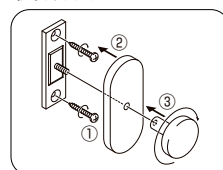

ふさかけ

カーテンレールやタッセルとのコーディネートが楽しめる豊富なバリエーション。

ギャラリー

素材：亜鉛

単位：円(税別)

カラー	JANコード	工事用	
		数量	価格
ゴールド	821474	1コ	1,760

※付属の取付けビスは、マルサラ全ネジ3.0×25です。

ラグレスB

素材：亜鉛・天然木

コーディネートレール

ラグレス 33 ▶ P.204

単位：円(税別)

カラー	JANコード	工事用	
		数量	価格
ダークオーク	474359	1組	3,510
アンティークホワイト	543642	(2コ入)	

※付属の取付けビスは、マルサラ全ネジ3.0×25です。

ロータス

素材：亜鉛

取付方法

単位：円(税別)

カラー	JANコード	工事用		
		単価	箱詰数量	箱詰価格
Mシルバー	448954	1,210	10コ	12,100
Mゴールド	448947			

※付属の取付けビスは、マルサラ全ネジ3.0×25です。

※ご注文は箱単位をお願いします。

※ふさかけ用取付ネジとしてマルサラ全ネジ3.0×20、3.0×25、3.0×35を用意しています。カラーはホワイト、ウォームホワイト、ブロンズ、ライトオーク、シルバー、ブラック(3.0×35のみ)があります。詳しくはP.529をご参照ください。