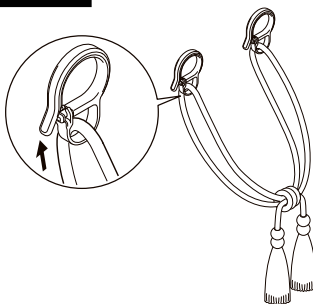

### 使用方法

タッセルにセーフティーリングをセットし、ぱちんと音がするまではめ込み、取付けてください。

セーフティーリングをふさかけに引っ掛け、カーテンを束ねてください。

下方方向に力が加わるとセーフティーリングからタッセルが外れます。