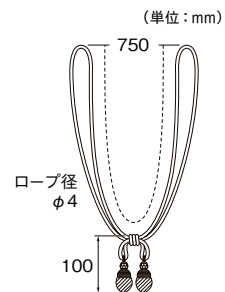

- NEW ふさかけ
- セーフティリング
- セーフティふさかけA
- マグネットふさかけ
- リターンマグネット
- スタイルマグネット