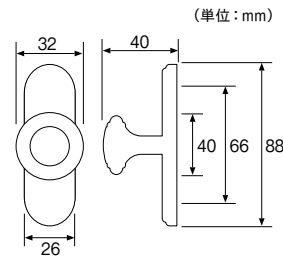

※付属の取付けビスは、マルサラ全ネジ3.0×25です。

取付方法