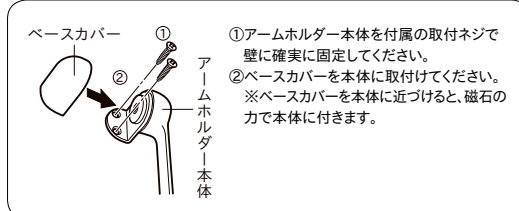

アームホルダー

アームホルダーシリーズは開口部を広くとることができる可動式のカーテンホルダーです。

- 可動式アームの採用により、使用していない場合は壁にスッキリ納まります。
- カーテンを束ねた時に、アームが窓側に倒れないので開口部を広くとることができます。

取付方法

アームホルダーB

素材：スチール・亜鉛

コーディネートレール

- グレイスブライト 16 ▶ P.136
- グレイスフィーノ 19 ▶ P.142
- フィットアーキ ▶ P.222

単位：円(税別)

カラー	JANコード	数量	価格
シルバー	547091	1コ	8,530
ゴールド	587943		

※付属の取付けビスは、マルサラ全ネジ3.0×35です。
※左右どちらにも使用できます。
※製品の構造上、動作にばらつきがあることがあります。
※許容荷重は1kgです。

アームホルダーA

素材：スチール・亜鉛

単位：円(税別)

カラー	JANコード	数量	価格
シルバーサテン	522241	1コ	4,990
シルバー	522258		
ブラック	522265		

※付属の取付けビスはマルサラ全ネジ3.0×35です。
※左右どちらにも使用できます。
※製品の構造上、動作にばらつきがあることがあります。
※許容荷重は1kgです。