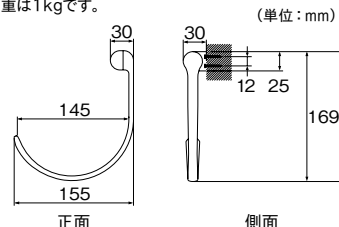

## アームホルダーB

素材：スチール・亜鉛

コーディネートレール

- グレイスブライト 16 ▶ P.136
- グレイスフィーノ 19 ▶ P.142
- フィットアーキ ▶ P.222

単位：円(税別)

カラー	JANコード	数量	価格
シルバー	547091	1コ	<b>8,530</b>
ゴールド	587943		

※付属の取付けビスは、マルサラ全ネジ3.0×35です。  
※左右どちらにも使用できます。  
※製品の構造上、動作にばらつきがあることがあります。  
※許容荷重は1kgです。