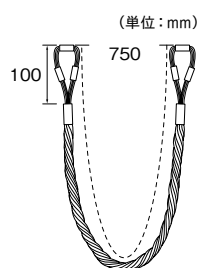

カラー：ブラック&ベージュ