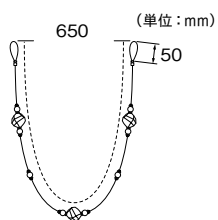

ワイヤータッセルD65

2色 素材：ステンレス・アクリル

カラー	JANコード	単位：円(税別)	
		数量	価格
クリア	547282	1本	4,400
セピア	547299		

※タッセル1本につき、セーフティリング(P.268)2コ付属しています。

カラー：クリア