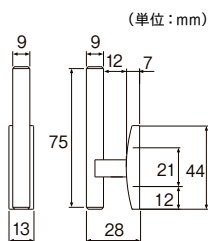

※付属の取付けビスは、マルサラ全ネジ3.0×25です。

※ふさかけ用取付ネジとしてマルサラ全ネジ3.0×20、3.0×25、3.0×35を用意しています。カラーはホワイト、ウォームホワイト、ブロンズ、ライトオーク、シルバー、ブラック(3.0×35のみ)があります。詳しくはP.529をご参照ください。

フィーノ

素材：亜鉛

シルバー ミストシルバー パールグレー

取付方法

コーディネートレール  
グレイスフィーノ 19 ▶ P.142