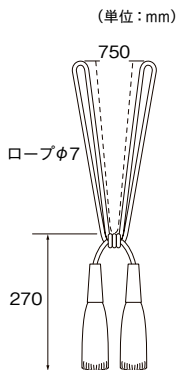

タッセルPW75

6色 素材：レーヨン65%・綿35%

単位：円(税別)

カラー	JANコード	数量	価格
ベージュ	587998	1本	6,200
ゴールド	588001		
チャコール	588018		
アイボリー	588025		
シルバー	588032		
ブラウン	588049		

※タッセル1本につき、セーフティリング(P.268)2コ付属しています。
※高温・多湿(脱衣所等)で使用しますと、タッセルの色がカーテンにつく事がありますのでご注意ください。