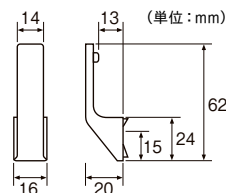

## ワンビスA

素材：亜鉛

裏面の4本のツメが壁面をしっかりキャッチし、ビス1本で取付けができます。

プレーンホワイト アッシュグレイ ナチュラルグレイ ライトグレイ

ビターグレイ ウォールナット ダークマホガニー

単位：円(税別)

カラー	工事用			工事用(1コ入)			
	JANコード	単価	箱詰数量	箱詰価格	JANコード	数量	価格
プレーンホワイト	629360				629469		
アッシュグレイ	800967				800974		
ナチュラルグレイ	629377				629476		
ライトグレイ	629384	<b>570</b>	30コ	<b>17,100</b>	629483	1コ	<b>680</b>
ビターグレイ	805832				806129		
ウォールナット	629407				629506		
ダークマホガニー	629414				629513		