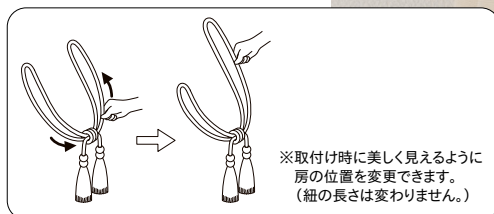

コーラル

グレー

タッセルSS45

6色 素材：レーヨン50%・綿50%

単位：円(税別)				
カラー	JANコード	単価	箱詰数量	箱詰価格
ベージュ	521923	3,600	5組	18,000
イエロー	521978			
ライトグリーン	588117			
ライトブラウン	588124			
コーラル	588131			
グレー	588148			

(単位：mm)

使用方法

※タッセル1本につき、セーフティリング(P.268)2コ付属しています。  
 ※高温・多湿(脱衣所等)で使用しますと、タッセルの色がカーテンにつく事がありますのでご注意ください。  
 ※ご注文は1組から承ります。