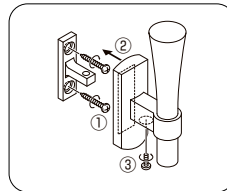

取付方法

単位：円(税別)