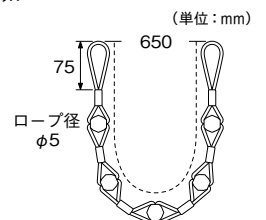

タッセルKC65

4色 素材：ビスコース60%・綿35%・ポリエステル5%・アクリル

カラー	JANコード	単位：円(税別)	
		数量	価格
ホワイト	750859	1本	6,200
グレー	750866		
ベージュ	750873		
チャコール	750880		

※タッセル1本につき、セーフティリング(P.268)2コ付属しています。