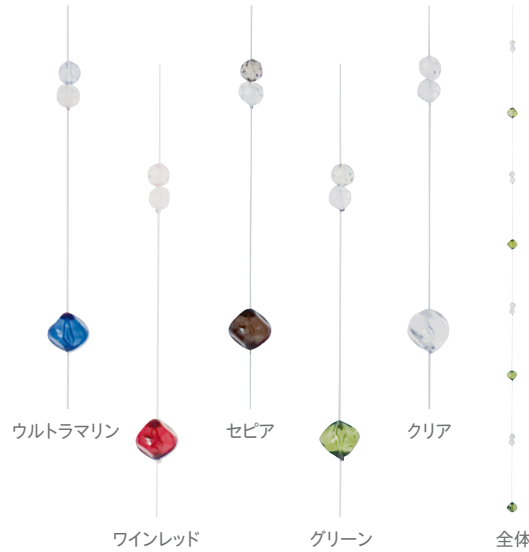

ラインドロップ

カーテン上部から吊り下げて楽しむアクセサリーです。

ラインドロップA100

5色 素材：アクリル・ステンレス

単位：円(税別)

カラー	JANコード	数量	価格
ウルトラマリン	547312	1本	3,800
ワインレッド	547329		
セピア	547343		
グリーン	547350		
クリア	547367		

※下部のループに上部のフックを掛け、つなげてご使用いただけます。

ラインドロップP100

1色 素材：アクリル・ステンレス

単位：円(税別)

カラー	JANコード	数量	価格
パールホワイト	561691	1本	3,800

※下部のループに上部のフックを掛け、つなげてご使用いただけます。

ウィンドウチャーム

タッセルやレールに組み合わせたり、ふさかけにぶら下げたり…。
アイデア次第でいろいろ飾れるアイテムです。

ウィンドウチャームPA

3色 素材：アクリル・真鍮・鉄

単位：円(税別)

カラー	JANコード	数量	価格
パールホワイト	571324	1コ	3,000
パールゴールド	571331		
パールシルバー	571348		

※上部のチェーンは取り外しができます。

カラー：パールシルバー

パールとクリスタル、2つの輝きのチャーム。ワイヤータッセルP65とコーディネートできます。

PHOTO: チェーンを外してリングランナーに吊り下げた例