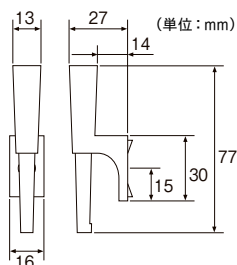

※付属の取付けビスは、ナベ全ネジ3.5×35です。  
※裏面に突起(回り止め)があるため、コンクリート等の硬い壁には取付けできません。

タッセル取外し時のイライラを解消します。

タッセル片側を固定することで、カーテンを束ねる際のタッセルの抜け落ちを防止します。

【使用方法】

アーム下部を上にもスライドさせ、タッセルの片側をアームの奥に入れます。アームを戻すとタッセル片側が外れなくなります。もう片側は通常どおり上から掛けて使用してください。