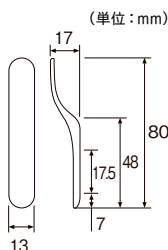

コーディネートレール
グレイスブライト 16 ▶ P.136

単位：円(税別)

カラー	工外用		
	JANコード	数量	価格
パールホワイト	629315	1コ	800
シルバーサテン	601519		
シルバー	601526		
ゴールド	629322		
ブラック	601557		

※付属の取付けビスは、マルサラ全ネジ3.0×25です。