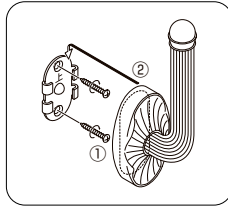

## ギャラリー

素材：亜鉛

ゴールド

取付方法

単位：円(税別)

カラー	JANコード	工事用	
		数量	価格
ゴールド	821474	1コ	<b>1,760</b>

※付属の取付けビスは、マルサラ全ネジ3.0×25です。