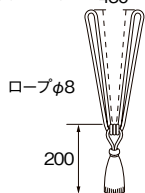

コーラル

グレー

タッセルSS45

6色 素材：レーヨン50%・綿50%

単位：円(税別)				
カラー	JANコード	単価	箱詰数量	箱詰価格
ベージュ	521923	3,600	5組	18,000
イエロー	521978			
ライトグリーン	588117			
ライトブラウン	588124			
コーラル	588131			
グレー	588148			

(単位：mm)

使用方法

※タッセル1本につき、セーフティリング(P.268)2コ付属しています。  
 ※高温・多湿(脱衣所等)で使用しますと、タッセルの色がカーテンにつく事がありますのでご注意ください。  
 ※ご注文は1組から承ります。