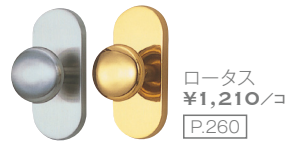

## CLASSIC ←

豊富なデザイン・素材・カラーバリエーションにより、カーテンレールと合わせたコーディネートができます。

HIGH-PRICE

LOW-PRICE

ラグレスB  
¥3,510/組  
P.260

リネージュ  
¥2,010/コ  
P.262

ノルディ  
¥1,760/コ  
P.263

ロータス  
¥1,210/コ  
P.260