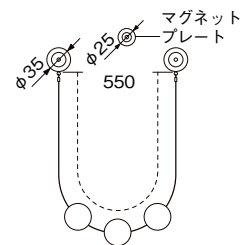

ゴールド

ベージュ

モーヴ

アイボリー

モスグリーン

ブラウン

マグネットタッセルD

荷重がかかると外れるタッセルです。

安全対策品

6色 素材:レーヨン60%・綿40%・天然木・ABS樹脂・マグネット・スチール

(単位:mm)

単位:円(税別)			
カラー	JANコード	数量	価格
ベージュ	793603	1本	5,900
モーヴ	793610		
ゴールド	793627		
アイボリー	793634		
モスグリーン	793641		
ブラウン	793658		

※カーテン生地は1mm程度をご使用ください。

※高温・多湿(脱衣所等)で使用しますとタッセルの色がカーテンにつく事がありますのでご注意ください。