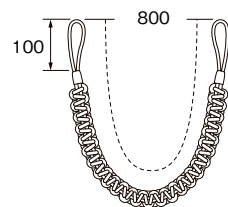

PC80

3色 素材：ポリエステル70%・綿30%

単位：円(税別)

カラー	JANコード	数量	価格
アイボリー	832418	1本	7,100
グレー	832425		
ブラック	832401		

(単位：mm)

※タッセル1本につき、セーフティリング(P.268)2コ付属しています。