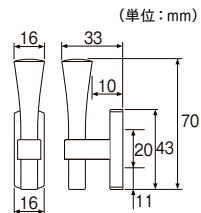

カラー	工事用		
	JANコード	数量	価格
ホワイトグレイ	629247	1コ	1,610
ナチュラルグレイ	629254		
ライトグレイ	754437		
ウォールナット	629261		
ダークマホガニー	629278		

※付属の取付けビスは、ナベ全ネジ3.0×25です。
※付属の固定ネジは、ナベM3×8です。