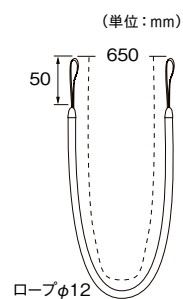

ホワイト アイボリー パープル ブラウン ブラック

タッセルAS70

5色 素材：レーヨン65%・綿35%・アクリル

単位：円(税別)			
カラー	JANコード	数量	価格
ホワイト	752501	1本	5,200
アイボリー	752518		
パープル	752525		
ブラウン	752532		
ブラック	752549		

※タッセル1本につき、セーフティリング(P.268)2コ付属しています。