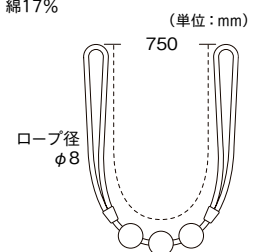

タッセルBC75

3色 素材：コットンホワイト／綿100%
コットンベージュ コットングレー／ビスコース83%・綿17%

単位：円(税別)			
カラー	JANコード	数量	価格
コットンホワイト	751016		
コットンベージュ	750989	1本	7,000
コットングレー	750996		

※タッセル1本につき、セーフティリング(P.268)2コ付属しています。