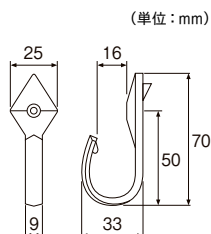

クラスト

素材：亜鉛

コーディネートレール
ルプラン 22 ▶ P.172
クラスト 19 ▶ P.126

単位：円(税別)

カラー	工事用		
	JANコード	数量	価格
アンティークホワイト	601564	1コ	1,060
アンティークブラック	601571		
アンティークゴールド	788005		
ブラス	601588		
ブラック	601595		
ラテホワイト	791159		

※付属の取付けビスは、マルサラ全ネジ3.0×35です。
※裏面に突起(回り止め)があるのでコンクリート等の硬い壁には取付けできません。