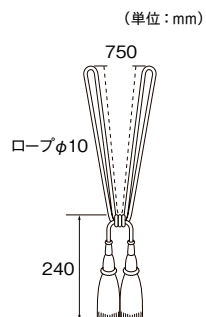

タッセルMS75

6色 素材：レーヨン50%・綿50%

単位：円(税別)

カラー	JANコード	数量	価格
ベージュ	504155	1本	5,000
ゴールド	504179		
セピア	587950		
ラベンダー	587967		
パールピンク	587974		
オリーブ	587981		

※タッセル1本につき、セーフティリング(P.268)2コ付属しています。

使用方法

カラー：セピア