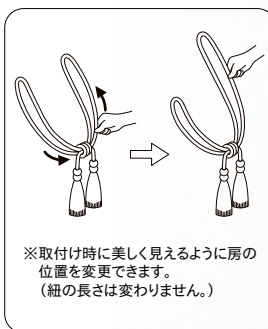

使用方法

カラー：シルバー

NEW
ふさかけ

セーフティ
リング

セーフティ
ふさかけA

マグネット
ふさかけ

リターン
マグネット

スタイル
マグネット

アーム
ホルダー

カーテン
ホルダー

マグネット
タッセル

ワイヤー
タッセル

タッセル

BWL75

BWC60

PC80・UC75

MC70・GC70

CT60・KC65

JC75

BC75

MT75・DS70

FC70・TC75

WC65・AS70

KS80

ES80・SS45

BW65

PW75・MS75

ライン
ドロップ

ウィンドウ
チャーム

NEW
カーテン
ボタン