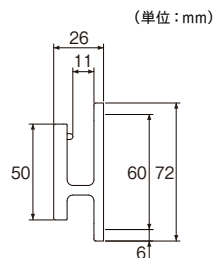

パルト

素材：オレフィン系樹脂被覆金属板・ガラス入ナイロン樹脂

コーディネートレール

ネクスティ ▶ P.318   エリート ▶ P.334

単位：円(税別)

カラー	工事用			工事用(1コ入)			
	JANコード	単価	箱詰数量	箱詰価格	JANコード	数量	価格
プレーンホワイト	820095	900	10コ	9,000	820330	1コ	1,060
ホワイトグレイ	820101				820347		
アッシュグレイ	820118				820354		
ナチュラルグレイ	820125				820361		
オーク	892207				899350		
ライトグレイ	820132				820378		
マイルドグレイ	820149				820385		
ビターグレイ	820170				820415		
ウォールナット	820187				820422		
ダークマホガニー	820194				820439		

※付属の取付けビスは、マルサラ全ネジ3.0×25です。

※ふさかけ用取付ネジとしてマルサラ全ネジ3.0×20、3.0×25、3.0×35を用意しています。カラーはホワイト、ウォームホワイト、ブロンズ、ライトオーク、シルバー、ブラック(3.0×35のみ)があります。詳しくはP.529をご参照ください。