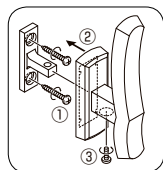

単位：円(税別)

カラー	工事用		
	JANコード	数量	価格
アンティークゴールド	629216	1コ	2,010
アンティークホワイト	629223		

※付属の取付けビスは、ナベ全ネジ3.0×25です。
※付属の固定ネジは、ナベM3×6です。