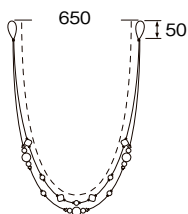

※タッセル1本につき、セーフティリング(P.268)2コ付属しています。
※刺繍や目の粗いカーテンに使用するとひっかかりが生じる場合がありますのでご注意ください。