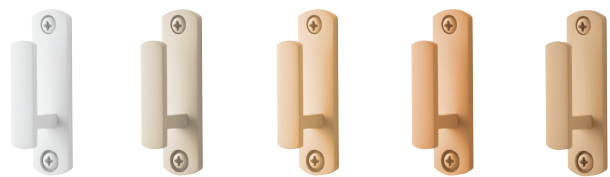

コンフィ

素材：亜鉛

プレーンホワイト アッシュグレイ ナチュラルグレイ ライトグレイ オーク