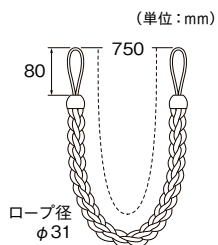

タッセルJC75

3色 素材：ビスコース46%・麻28%・綿26%・天然木

単位：円(税別)

カラー	JANコード	数量	価格
アイボリー	801247	1本	7,100
ブラウン	801254		
ブラック	801230		

※タッセル1本につき、セーフティリング(P.268)2コ付属しています。  
 ※木部分は天然素材のため、色が多少異なる場合があります。  
 ※高温・多湿(脱衣所等)で使用しますと、タッセルの色がカーテン  
 につくことがありますので、ご注意ください。  
 ※天然素材のため、毛羽立ちが生じる場合があります。