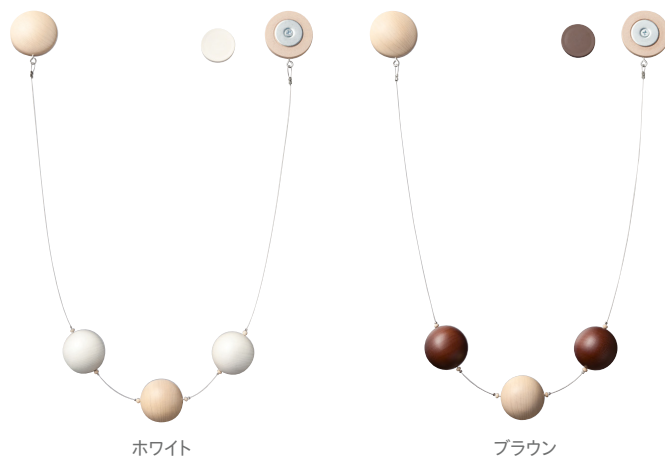

### 使用方法

裏側のマグネットプレートと裏側のタッセル本体でカーテンを挟み、取り付けます。

裏側からカーテンを束ね、表側のマグネットプレートに合わせ固定します。

タッセルを使用しない時は、カーテンの裏に下げておけます。

カラー:ブラウン

ホワイト

ブラウン

マグネットタッセルC