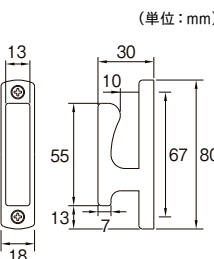

単位：円(税別)

カラー	工事用			工事用(1コ入)		
	JANコード	単価	箱詰数量	JANコード	数量	価格
ホワイトグレイ	664484			664545		
アッシュグレイ	799230			801278		
ナチュラルグレイ	664491			664552		
オーク	892191			899343		
ライトグレイ	664507	900	10コ	664569	1コ	1,060
マイルドグレイ	820576			820583		
ビターグレイ	805849			806136		
ウォールナット	664477			664538		
ダークマホガニー	543598			601243		

※付属の取付けビスは、ナベ全ネジ3.0×25です。

※ふさかけ用取付ネジとしてマルサラ全ネジ3.0×20、3.0×25、3.0×35を用意しています。カラーはホワイト、ウォームホワイト、ブロンズ、ライトオーク、シルバー、ブラック(3.0×35のみ)があります。詳しくはP.529をご参照ください。

NEW
ふさかけ

セーフティ
リング

セーフティ
ふさかけA

マグネット
ふさかけ

リターン
マグネット

スタイル
マグネット

アーム
ホルダー

カーテン
ホルダー

マグネット
タッセル

ワイヤー
タッセル

タッセル

BWL75

BWC60

PC80・UC75

MC70・GC70

CT60・KC65

JC75

BC75

MT75・DS70

FC70・TC75

WC65・AS70

KS80

ES80・SS45

BW65

PW75・MS75

ライン
ドロップ

ウィンドウ
チャーム

NEW
カーテン
パトン