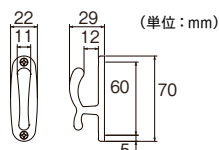

単位：円(税別)

カラー	工事用		
	JANコード	数量	価格
ブラック	820071	1コ	1,090
ラテホワイト	820088		

※付属の取付けビスは、マルサラ全ネジ3.0×25です。

※ふさかけ用取付ネジとしてマルサラ全ネジ3.0×20、3.0×25、3.0×35を用意しています。カラーはホワイト、ウォームホワイト、ブロンズ、ライトオーク、シルバー、ブラック(3.0×35のみ)があります。詳しくはP.529をご参照ください。