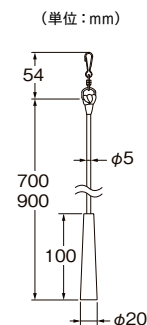

カーテンバトン グレー ロープタイプ NEW

素材：700 レーヨン58%・綿37%・ポリエステル5%
900 レーヨン57%・綿39%・ポリエステル4%

単位：円(税別)

商品名	カラー	JANコード	数量	価格
カーテンバトン	700mm	927886		3,900
カーテンバトン	900mm	927893	1本	4,200

※ご注文は受注単位でお願いします。

※ロープタイプは、引く動作による操作のため、入隅などでカーテンの両側にスペースがない場合には、ご使用いただけません。