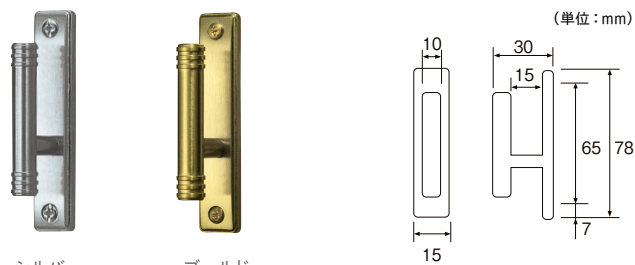

ロワール

素材：亜鉛

シルバー ゴールド

単位：円(税別)

カラー	工事用			工事用(1コ入)			
	JANコード	単価	箱詰数量	箱詰価格	JANコード	数量	価格
シルバー	449197	760	30コ	22,800	601601	1コ	910
ゴールド	449203				601618		

※付属の取付けビスは、マルサラ全ネジ3.0×25です。