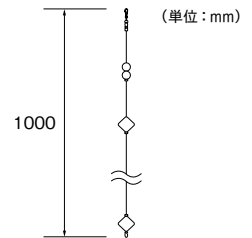

ラインドロップA100

5色 素材：アクリル・ステンレス

単位：円(税別)

カラー	JANコード	数量	価格
ウルトラマリン	547312	1本	3,800
ワインレッド	547329		
セピア	547343		
グリーン	547350		
クリア	547367		

※下部のループに上部のフックを掛け、つなげてご使用いただけます。

カラー：パールホワイト
ワイヤータッセルP65とコーディネートできます。