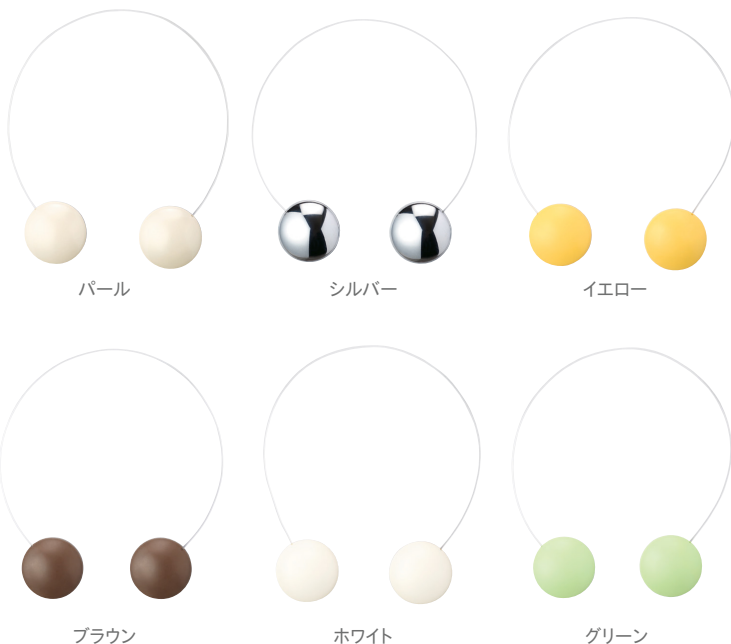

KS80

ES80・SS45

BW65

PW75・MS75

ライン  
ドロップ

ウィンドウ  
チャーム

NEW  
カーテン  
ボタン

## スタイルマグネットC

6色 素材：ABS樹脂・マグネット・スチール

単位：円(税別)

カラー	JANコード	数量	価格
パール	751849	1コ	<b>1,610</b>
シルバー	751832		
イエロー	751870		
ブラウン	751863		
ホワイト	751856		
グリーン	751887		
			<b>1,340</b>

※ランナーとして走行させることはできません。  
※取外しの際はマグネットをスライドさせてください。  
※カーテンの厚みは1mm程度をご使用ください。