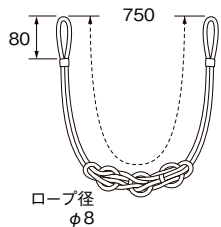

### UC75

3色 素材：綿70%・ポリエステル30%

単位：円(税別)

カラー	JANコード	数量	価格
オフホワイト	832456	1本	<b>5,900</b>
エクリュ	832449		
ライトブラウン	832432		

※タッセル1本につき、セーフティリング(P.268)2コ付属しています。

(単位：mm)

ロープ径  
φ8

カラー：オフホワイト