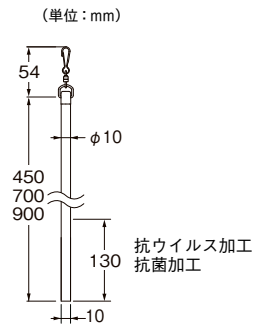

単位：円(税別)

商品名	カラー	JANコード	数量	価格
カーテンバトン	450mm	927855		3,300
カーテンバトン	700mm	927862	1本	3,600
カーテンバトン	900mm	927879		3,800

※ご注文は受注単位でお願いします。

カーテンバトン ホワイト、クリアは、抗ウイルス性能 SIAA安全性基準適合品です。製品上の特定ウイルスの数を減少させます。

SIAA マークはISO 21702法、ISO 22196法により評価された結果に基づき、抗菌製品技術協議会ガイドラインで品質管理・情報公開された製品に表示されています。

抗ウイルス加工

- ・本製品は医薬品ではございません。
- ・SIAA の安全性基準をクリアした抗ウイルス材料を使用しています。
- ・SIAA の安全性基準に適合しています。
- ・抗ウイルス加工は、病気の治療や予防を目的とするものではありません。

抗菌加工

- ・本製品は医薬品ではございません。
- ・すべての細菌の増殖を抑制するものではありません。
- ・SIAA の安全性基準をクリアした抗菌材料を使用しています。